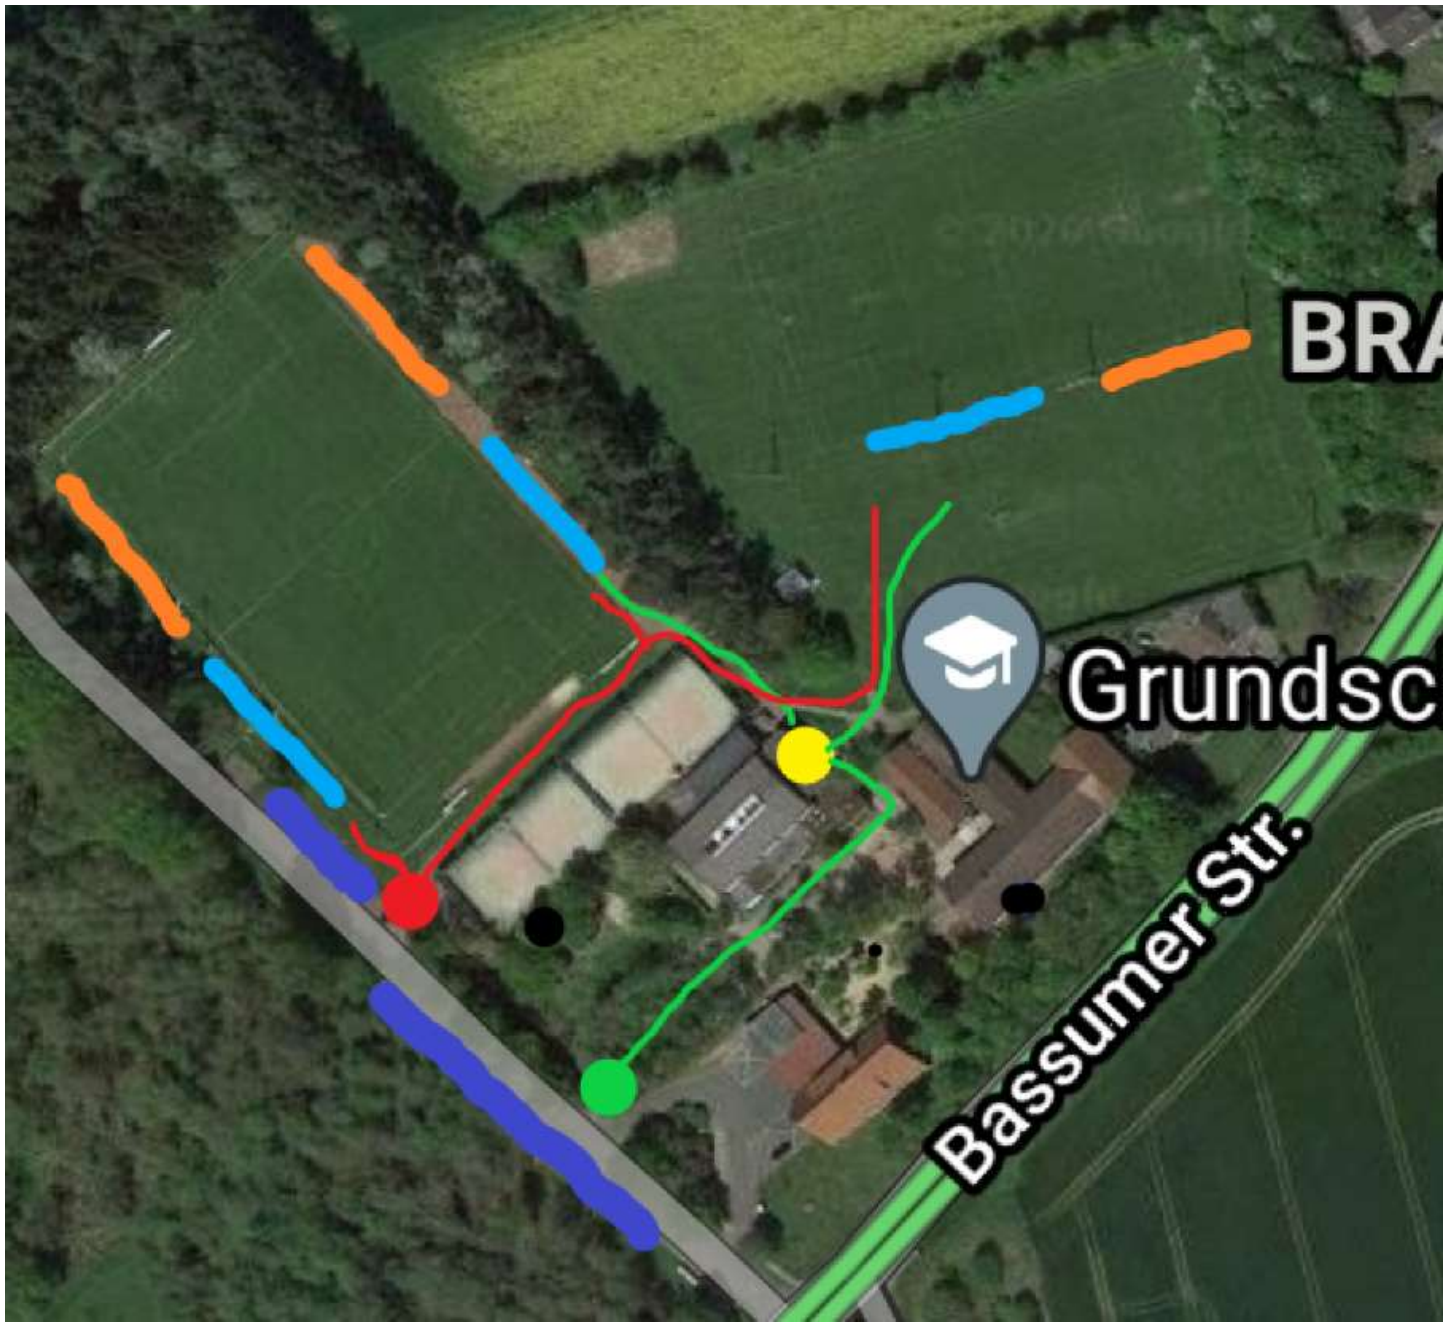

Sportanlage Bramstedt

Zeichenerklärung:

- Blau : Parkplatz
- Grün: Eingang zum Sportplatz
- Gelb: Liste zum Eintragen der Kontaktdaten
- Hellblau: Zuschauer Heim
- Orange: Zuschauer Gast
- Rot: Ausgang